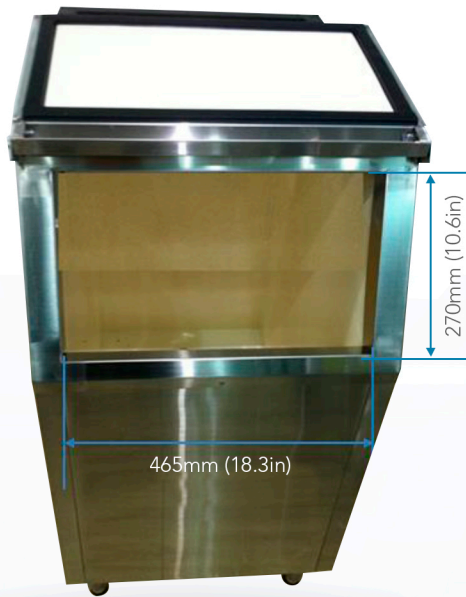

# CONTENEDOR DE ALMACENAMIENTO DE HIELO

## ICI-150GB

### Especificaciones

Objeto	Especificaciones
Capacidad de almacenamiento	110 kg (243Lbs)
Material Exterior	STS304 (Frente, parte lateral, parte posterior/trasera, puerta) GI (Parte inferior)
Material Interior	ABS SHEET
Diámetro externo de la boquilla del desagüe	Φ20
Ángulo del indicador de agua	130~135°

Peso	Kg	Lbs
Peso	30	66.1

Dimensiones	mm	pulg
Anchura de la puerta frontal	465	18.3
Profundidad de la puerta frontal	270	10.6
Anchura	560	22
Profundidad	810 (Con puerta) 785 (Sin puerta)	31.9 30.9
Altura	1,025 (Con piernas/patas) 900 (Sin piernas/patas)	40.4 35.5